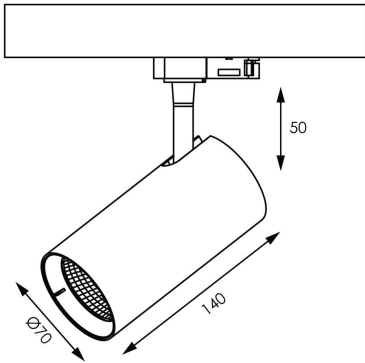

### Technical Specification

Model No.	Input Voltage (V/AC)	Power (W)	Lumens (lm)	CCT (K)	Body Colour	CRI
STR3/9017/15TC/BK	240	15	1000/1150/1100	3000/4000/5700	BLACK	80
STR3/9017/15TC/WH	240	15	1000/1150/1100	3000/4000/5700	WHITE	80
STR9017/15RING/BK					BLACK RING INSERT	
STR9017/15RING/WH					WHITE RING INSERT	

## Dimensions